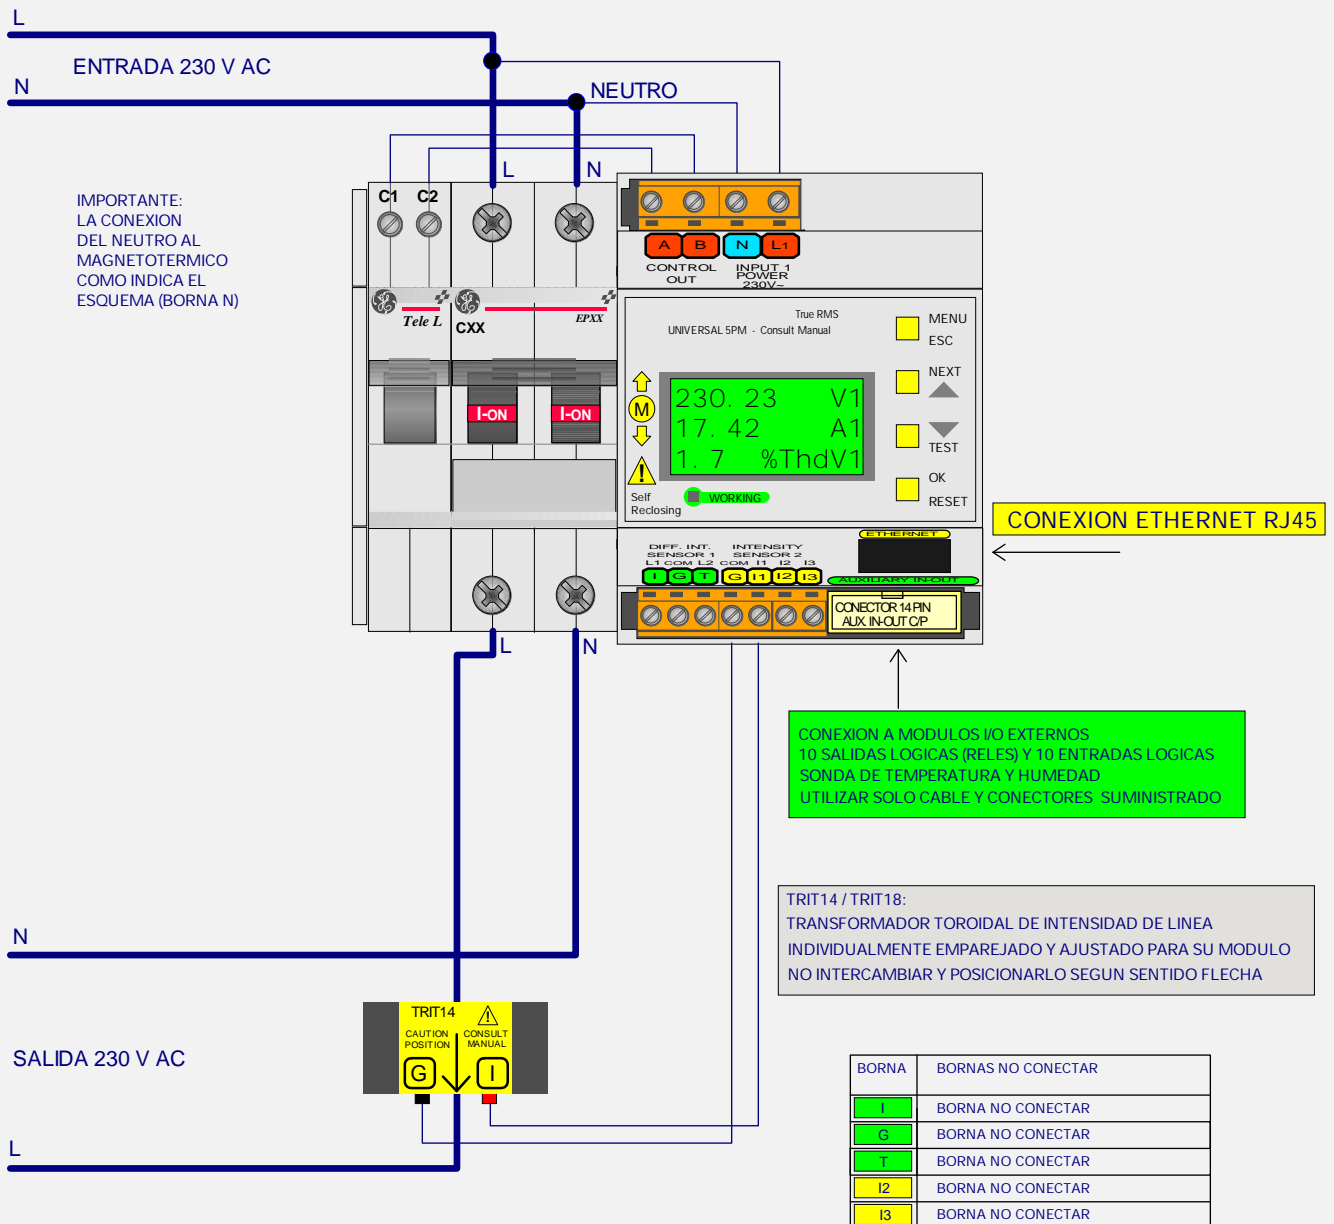

UNIDAD UNIVERSAL DE PROTECCION, MEDICION, ANALISIS, REGISTRO Y CONTROL.
 PROGRAMABLE CON MOTOR REARMADOR INTEGRADO Y SERVIDOR WEB.
 MODELO UNIVERSAL 5PM VERSIÓN S4B
 CONFIGURACION MONOFASICA 2 POLOS 6, 10, 16, 20, 25, 32, 40, 50, 63A.